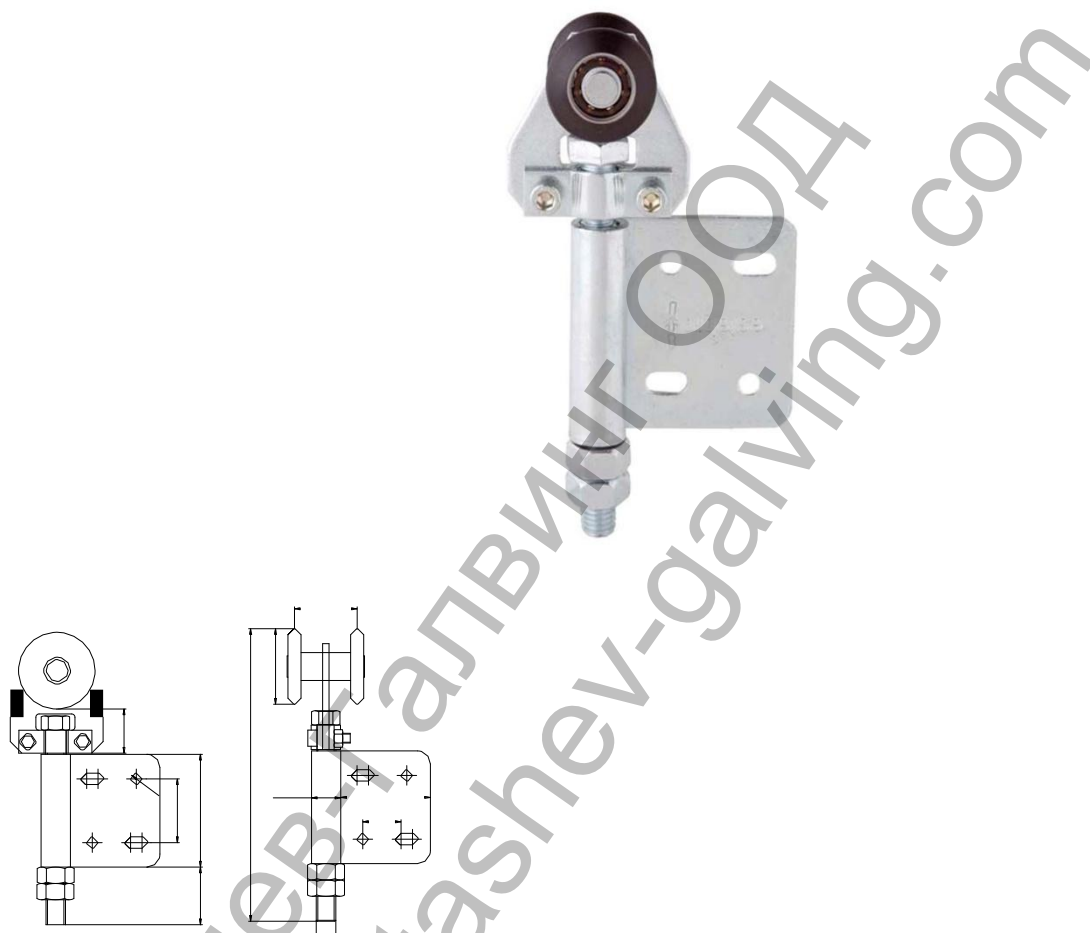

Количка Estebro® за плъзгащи се врати за горно водене ф 34x27 мм, с 2 бр, пластмасови ролки, 27 мм, U-40

Designation: Simple end trolley in nylon U-40 to screw

Family: Trolleys

Material: DD11 steel, nylon bearing

Finish: Zinc-plated

Utility: Sliding folding doors and sliding curved doors

Description: Component which slides along a top rail (trolley) and it is screwed to the end of a door (hinge 55x69). It is used to slide the doors and to allow the turn of curved doors.

Продукт: [Количка Estebro® за плъзгащи се врати за горно водене ф 34x27 мм, с 2 бр, пластмасови ролки, 27 мм, U-40](#)

Категория: [Плъзгащи се врати](#)

Бранд: [Estebro®](#)

Категория бранд: [Количка Estebro®](#)